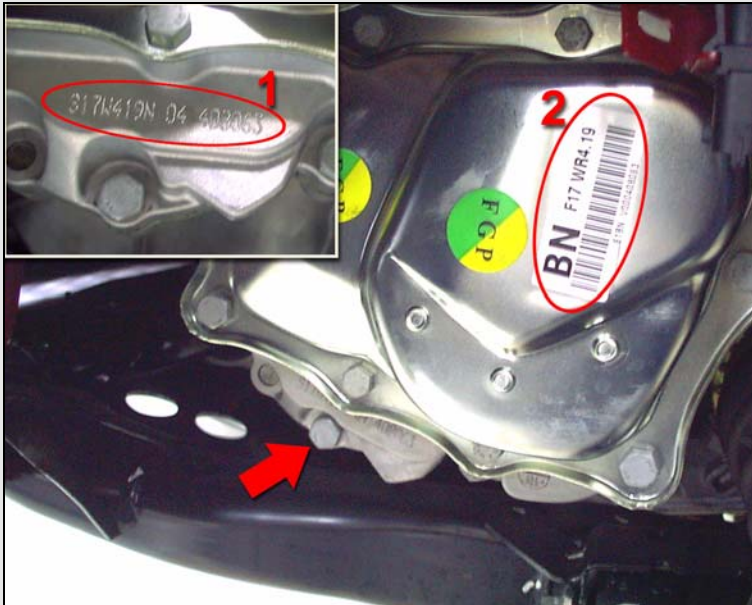

MERIVA

A etiqueta com o VIS (8 últimos dígitos do NIV) encontra-se nos seguintes pontos:

Coluna central, lado direito.

Compartimento do motor, lado esquerdo.

No assoalho, embaixo do tapete, ao lado do banco dianteiro direito, junto à gravação do NIV.

O NIV completo (17 dígitos) encontra-se gravado no assoalho, embaixo do tapete, ao lado do banco dianteiro direito.

O VIS (8 últimos dígitos do NIV) encontra-se gravado nos pontos indicados dos vidros.

Motor 8V e 16V: na junção do motor com a transmissão.

Transmissão mecânica: Em alguns veículos a gravação do número está localizada na placa lateral (1); em outros a identificação é através da etiqueta localizada na tampa lateral (2).