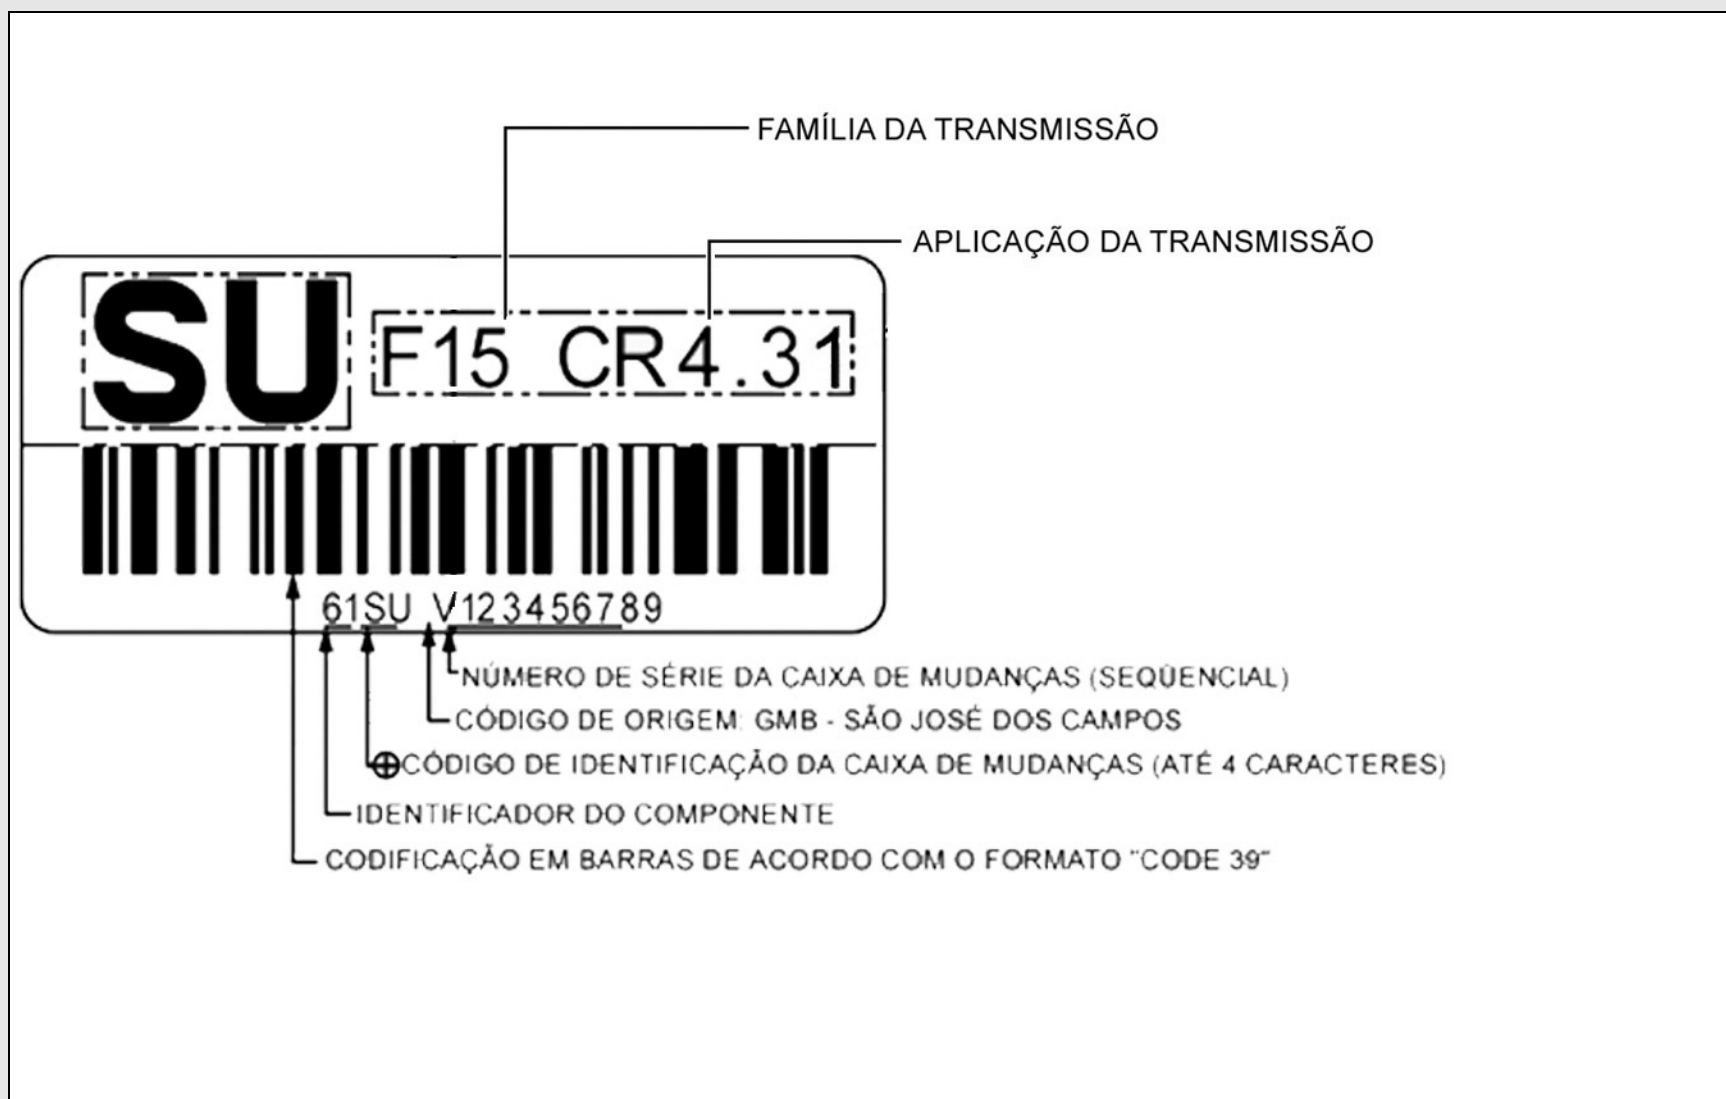

MERIVA

A etiqueta com o VIS (8 últimos dígitos do NIV) encontra-se nos seguintes pontos:

Coluna central, lado direito.

Compartimento do motor, lado esquerdo.

No assoalho, embaixo do tapete, ao lado do banco dianteiro direito, junto à gravação do NIV.

O NIV completo (17 dígitos) encontra-se gravado no assoalho, embaixo do tapete, ao lado do banco dianteiro direito.

O VIS (8 últimos dígitos do NIV) encontra-se gravado nos pontos indicados dos vidros.

Motor 8V e 16V: na junção do motor com a transmissão.

Transmissão mecânica: Em alguns veículos a gravação do número está localizada na placa lateral (1); em outros a identificação é através da etiqueta localizada na tampa lateral (2).